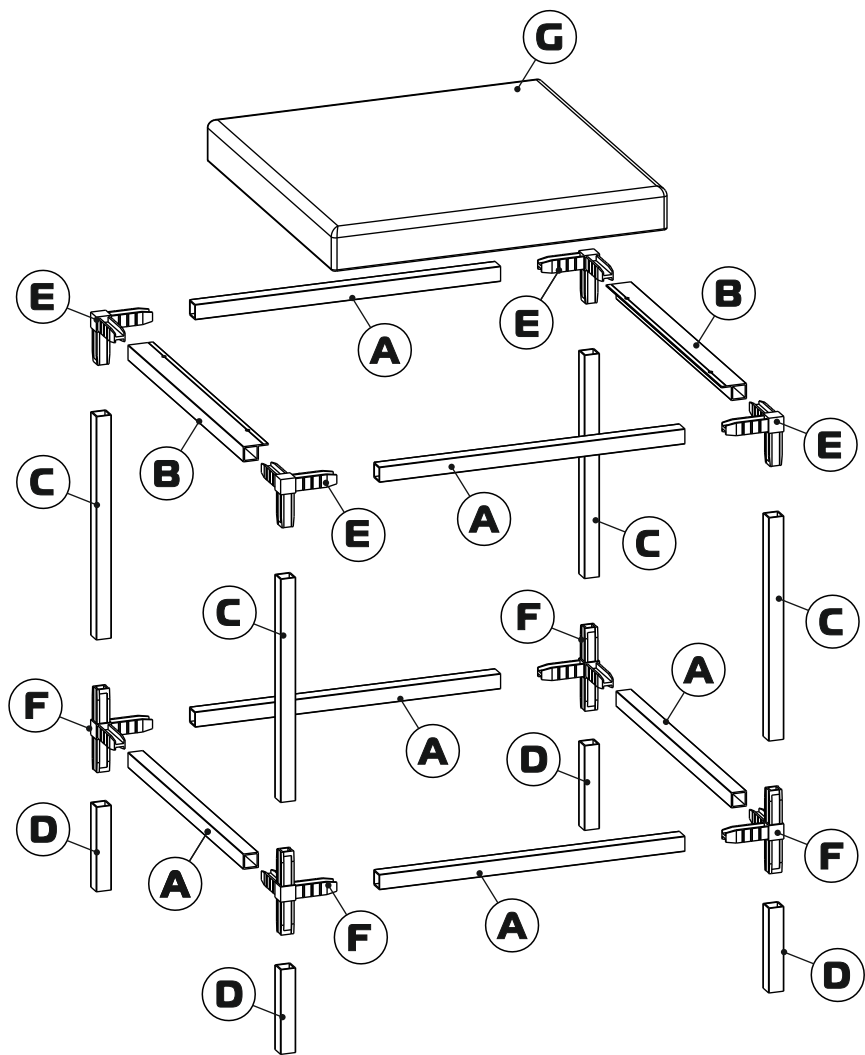

## Внимание

Изделие марки «ЛОФТ КОМПЛЕКТ» после сборки становится условно неразборным, при сборке обращать внимание на расположение деталей!

Мебель бытовая для сидения

**EAC**

Декларация соответствия: ЕАЭС N RU Д-РУ.РА06.В.22669/24.  
Действует до 18.07.2029

**75-90 min**

- (A) 364x18x18 (x6)**
- (E) 58x68x68 (x4)**
- (B) 364x30x18 (x2)**
- (F) 98x68x68 (x4)**
- (C) 264x18x18 (x4)**
- (G) 400x400x50 (x1)**
- (D) 100x18x18 (x4)**

1

2

**3**

4

5

4x