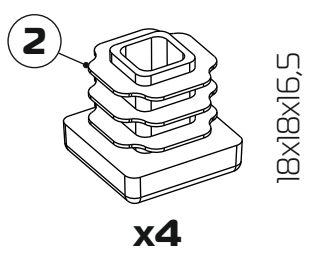

## Внимание

Изделие марки «ЛОФТ КОМПЛЕКТ» после сборки становится условно неразборным, при сборке обращать внимание на расположение деталей!

Мебель бытовая для сидения

**EAC**

Декларация соответствия: ЕАЭС N RU Д-РУ.РА06.В.22669/24.  
Действует до 18.07.2029

**75-90 min**

- (A) 364x18x18 (x6)**
- (E) 58x68x68 (x4)**
- (B) 364x30x18 (x2)**
- (F) 98x68x68 (x4)**
- (C) 264x18x18 (x4)**
- (G) 400x400x50 (x1)**
- (D) 100x18x18 (x4)**

1

2

**3**

4

5

4x