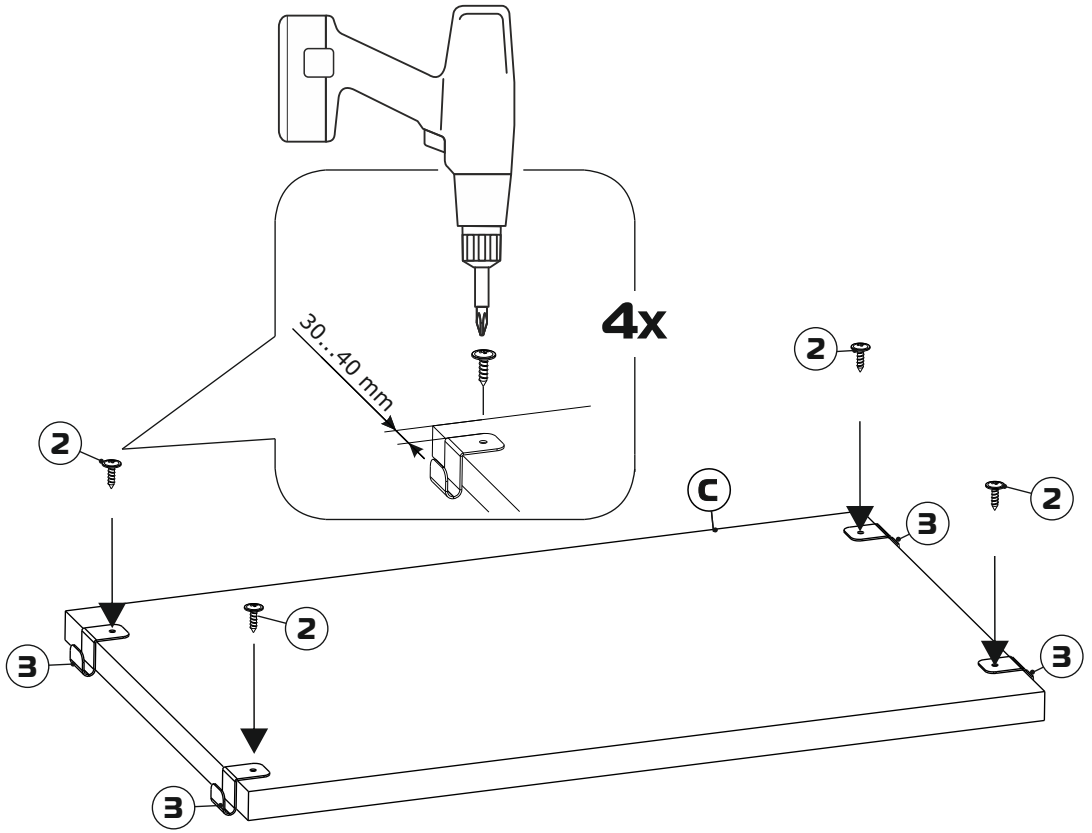

**Напольный лайн
трио 800х330х750микс**

**Floor line
trio 800x330x750mix**

30-45 min

PZ 2

Ø3

Ø6

A 750x330x13 (x2)

B 821x305x44 (x2)

C 792x300x16 (x1)

x4

Ø 6x40

x4

Ø 4,2x16

x4

30x20x22

1