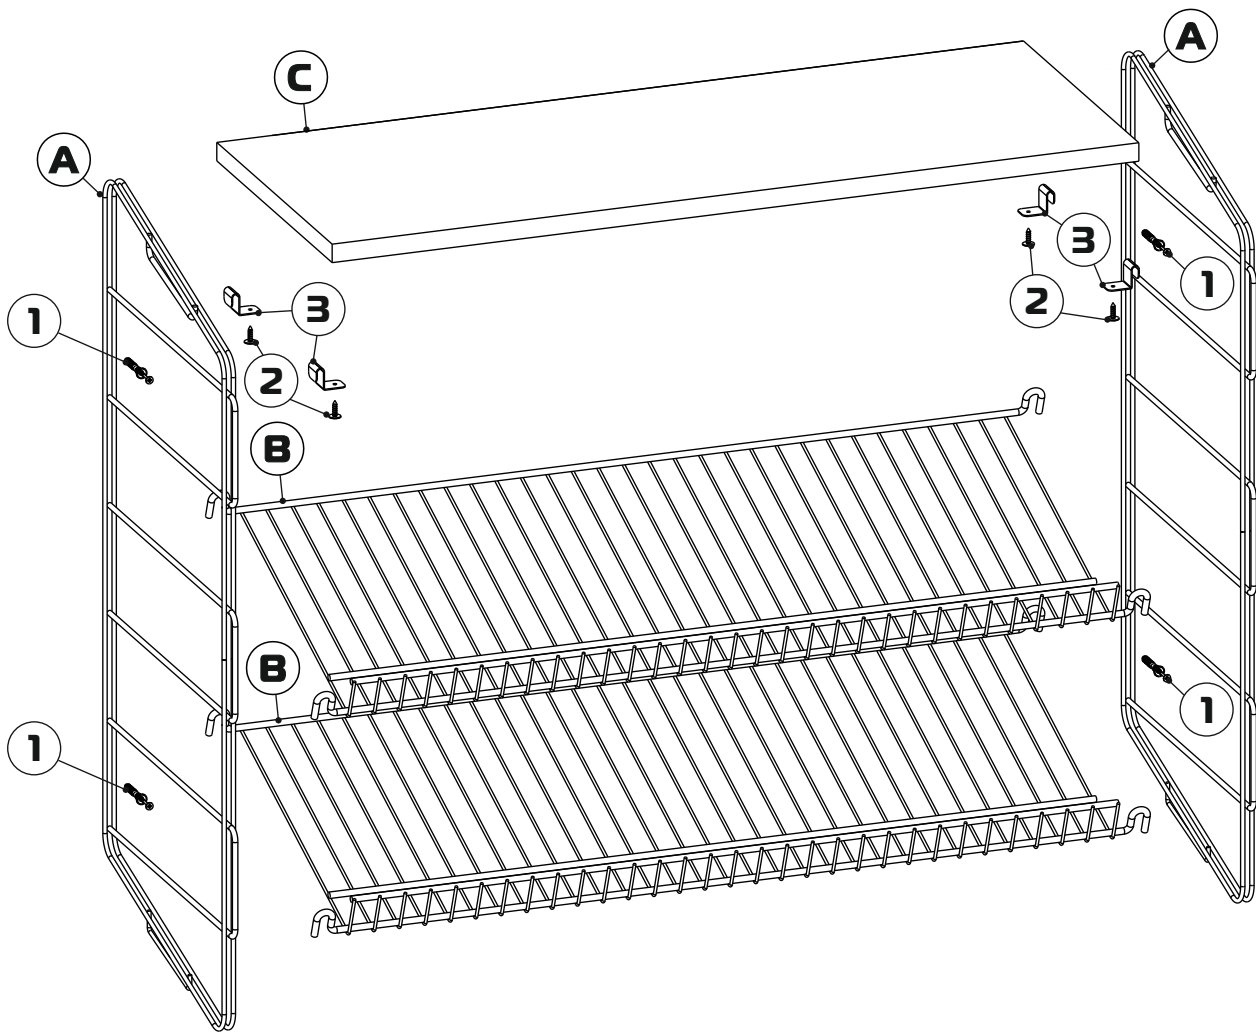

**Напольный лайн
трио 800х330х750микс**

**Floor line
trio 800x330x750mix**

30-45 min

PZ 2

Ø3

Ø6

A 750x330x13 (x2)

B 821x305x44 (x2)

C 792x300x16 (x1)

x4

Ø 6x40

x4

Ø 4,2x16

x4

30x20x22

1

2

3

4

5