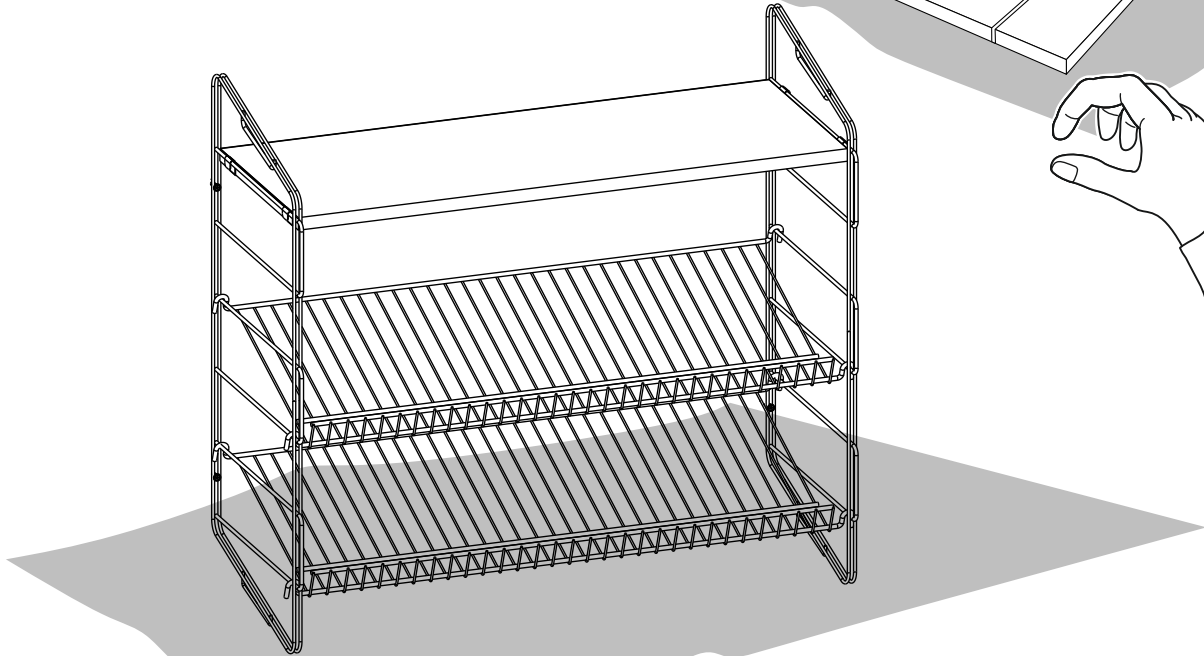

**Напольный лайн
трио 800х330х750микс**

**Floor line
trio 800x330x750mix**

30-45 min

PZ 2

Ø3

Ø6

A 750x330x13 (x2)

B 821x305x44 (x2)

C 792x300x16 (x1)

x4

Ø 6x40

x4

Ø 4,2x16

x4

30x20x22

1