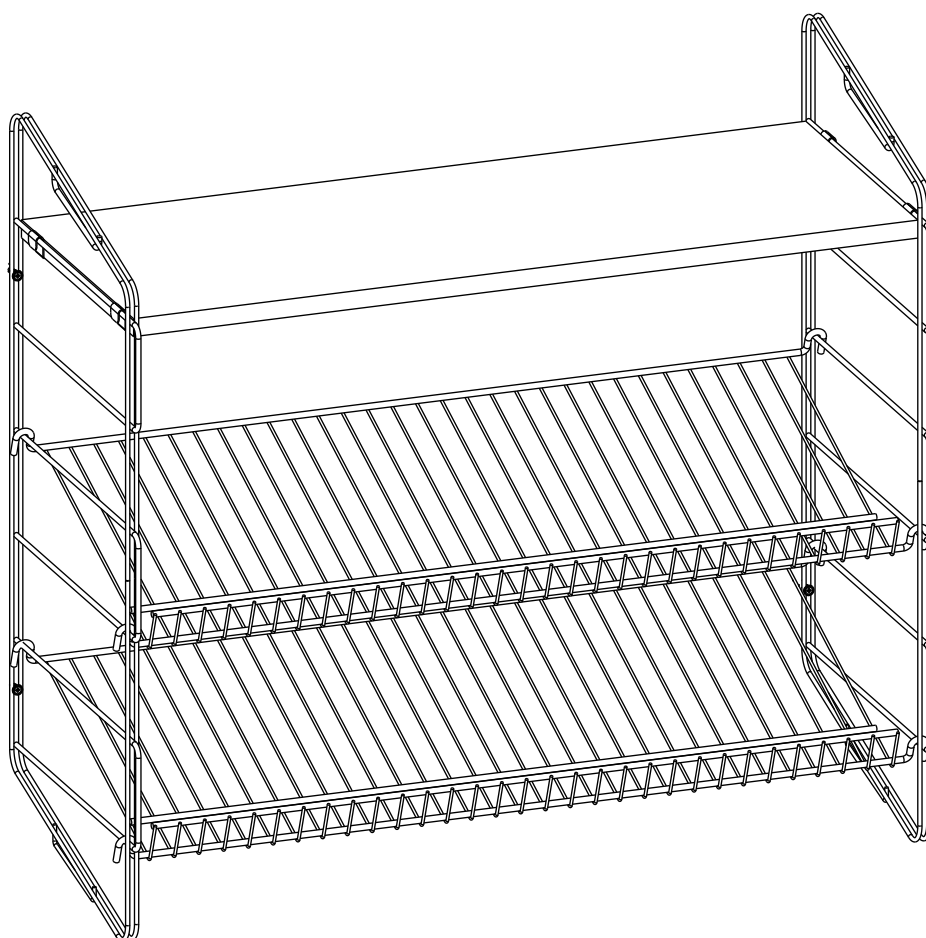

**Напольный лайн
трио 800х330х750микс**

**Floor line
trio 800x330x750mix**

30-45 min

PZ 2

Ø3

Ø6

A 750x330x13 (x2)

B 821x305x44 (x2)

C 792x300x16 (x1)

x4

Ø 6x40

x4

Ø 4,2x16

x4

30x20x22

1

2

3

4

5