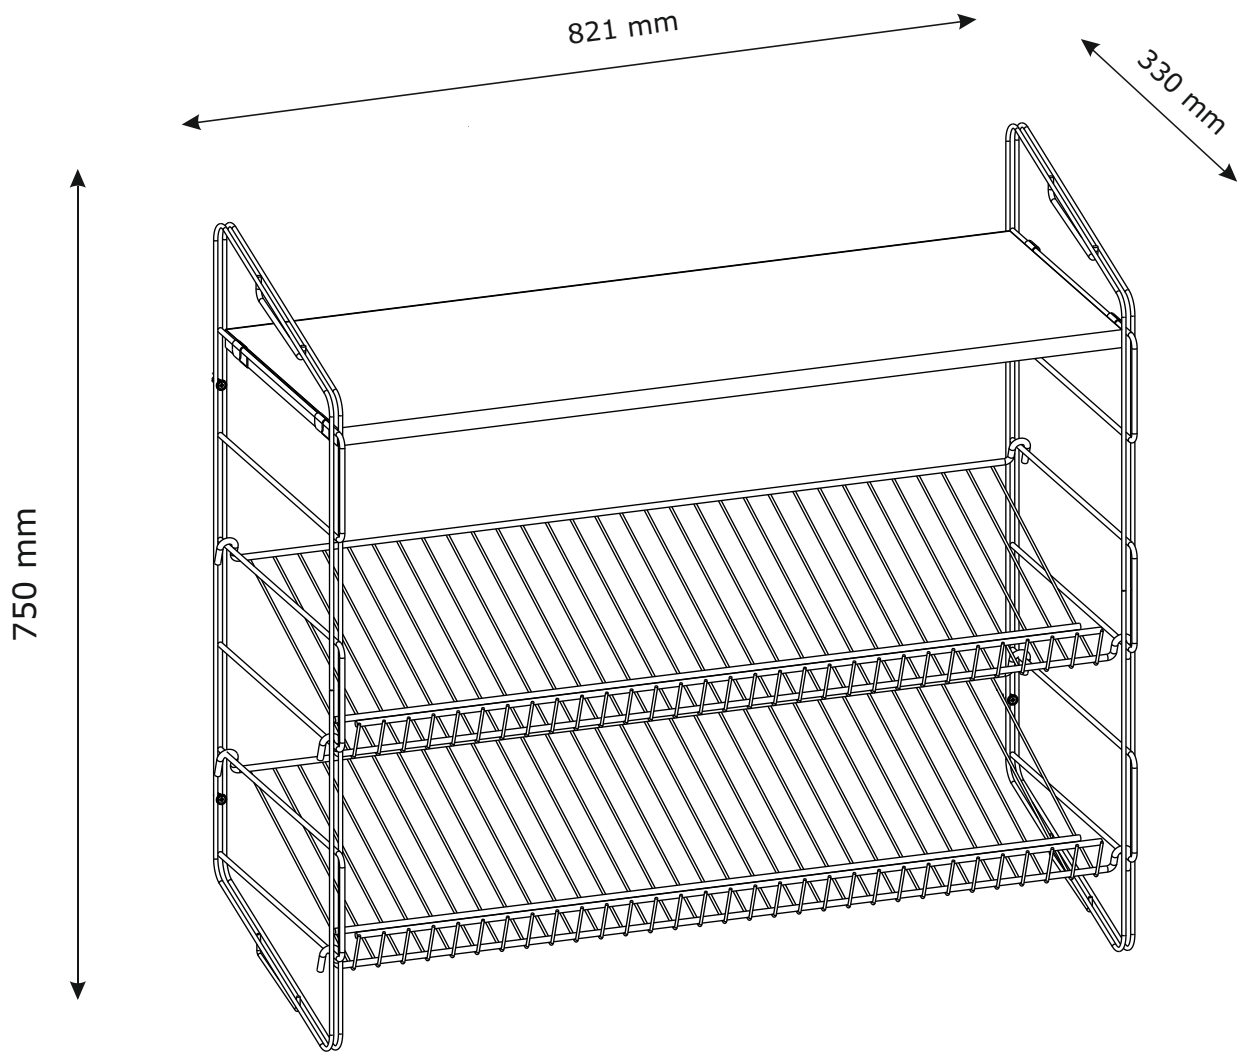

**Напольный лайн
трио 800х330х750микс**

**Floor line
trio 800x330x750mix**

30-45 min

PZ 2

Ø3

Ø6

A 750x330x13 (x2)

B 821x305x44 (x2)

C 792x300x16 (x1)

x4

Ø 6x40

x4

Ø 4,2x16

x4

30x20x22

1

2

3

4

5